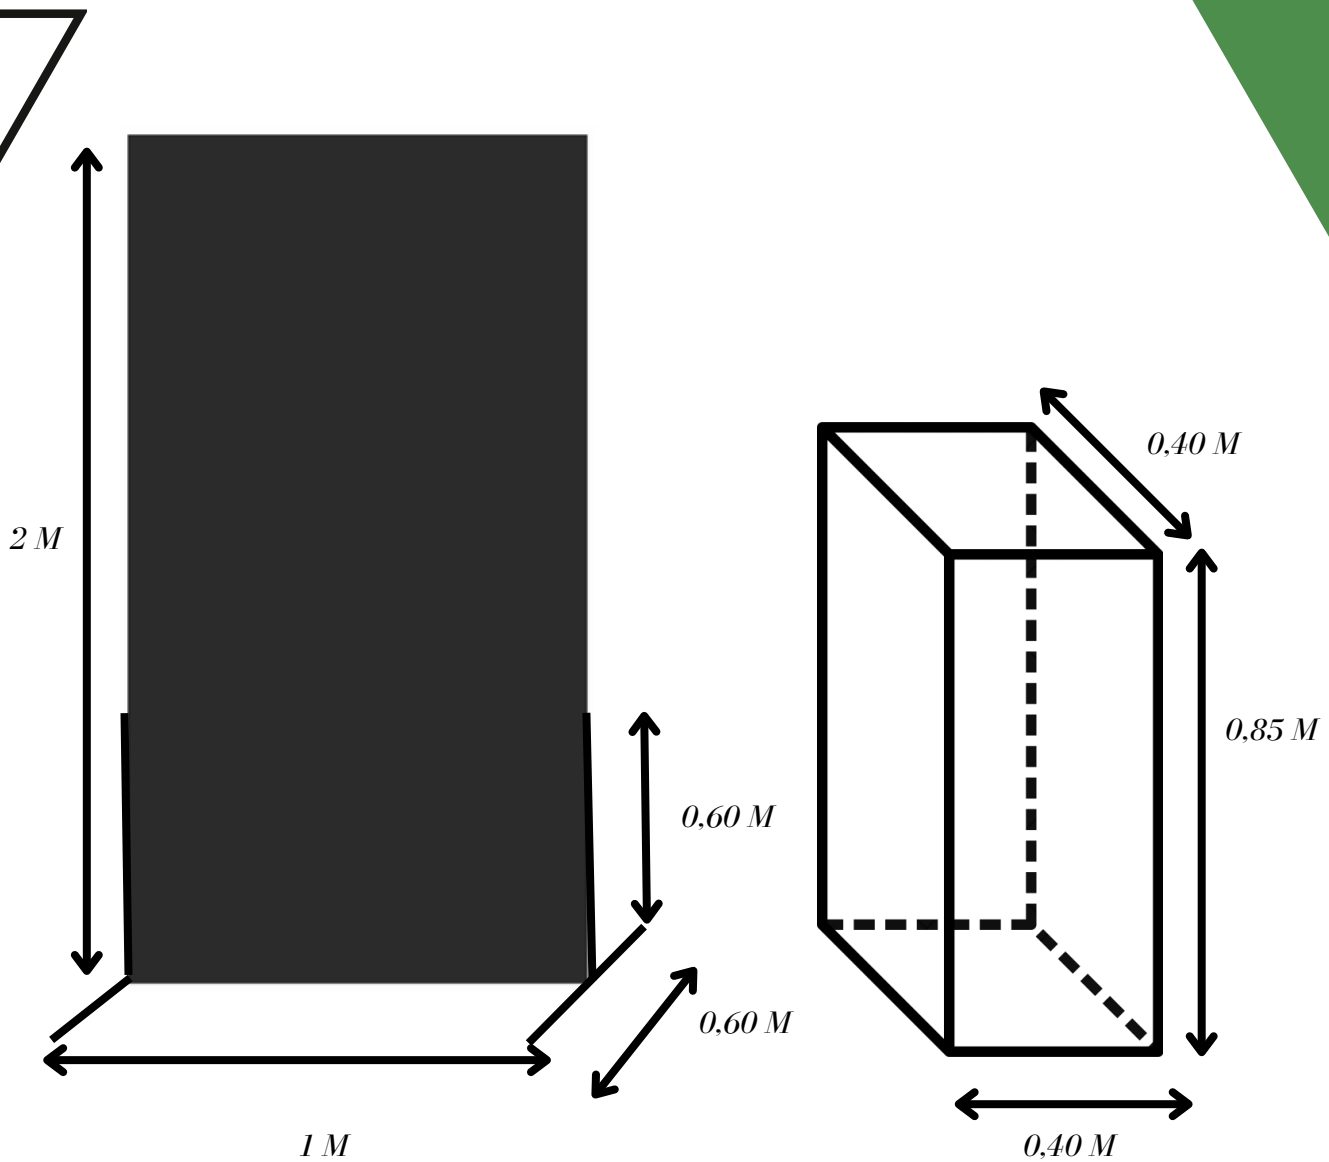

THE UNIVERSITY OF CALIFORNIA, BERKELEY
HERBARIUM AND ARBORETUM
200 RAVEN HILL AVENUE
BERKELEY, CALIFORNIA 94720-3070

E-LRO ALBIUS

01

CONCEPTS

Récupération des planches en contreplaqué dans la salle.
Fixation de deux pattes en métal qui se fixent sur la tranche de la planche..

02

DIMENSIONS

Les panneaux font 2mx1m
le socle fait 0,80mx0,40m.

03

FINITIONS

Peinture noire matte.
chaînette fixée avec une vis au dessus ajout de crochet pour tenir les tableaux.

CRÉER DES MODULES POUR SON E-LRO

Cette année, il s'agit de développer l'espace d'exposition par le biais de 5 panneaux peints en noir mat pour créer un véritable lieu d'accueil des œuvres au sein du CDI. Mais aussi de proposer une déambulation dans le lieu. Ces cloisons seront mobiles et nous permettent d'exploiter les différents espaces du collège.